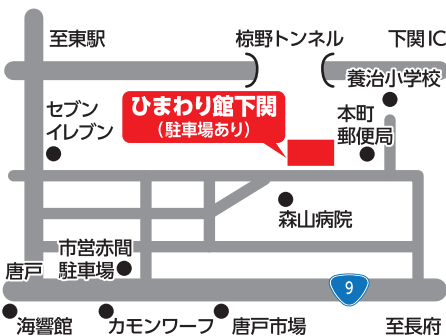

### ご来場 特典

会場 ひまわり館 下関

下関市本町3丁目1-1

#### ボックス テッシュ

3P

ご来場1組につき1セット  
画像はイメージです。