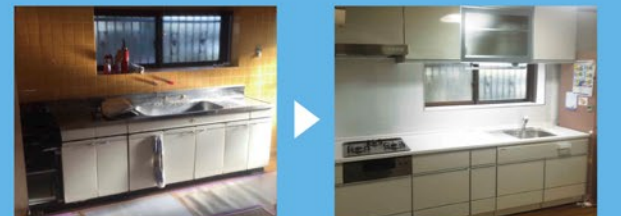

タイル汚れとレンジフードの
油汚れが大変だったのがらくらくに!

施行期間:4日
費用:約140万円