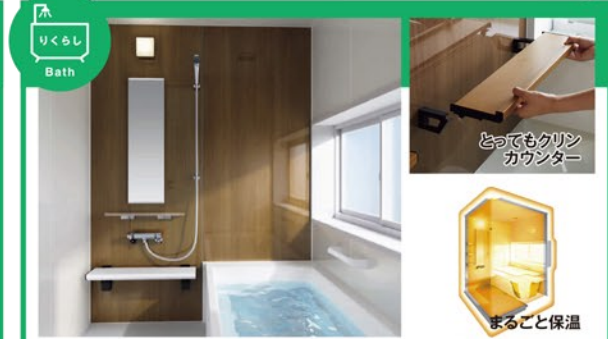

Takara standard

ユアアシス
クレジット払いもご利用いただけます。

79.7万円 (税抜)

商品本体 標準工事費 あんしん2年保証