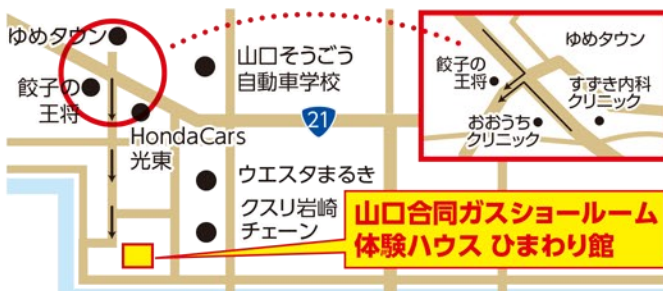

[会場案内図]

大内籾のタンクを目指して
ご来場ください。

本会場までお越しただけない方の
為に井筒屋前、中市会場にてお楽しみ
抽選受付を行っております。

井筒屋前 中市会場

山口県山口市中市町3-3

10:00~18:00(最終日は17:00まで)

[お申込み・お問い合わせ先]

ひとにやさしい、まちにやさしい、天然ガス