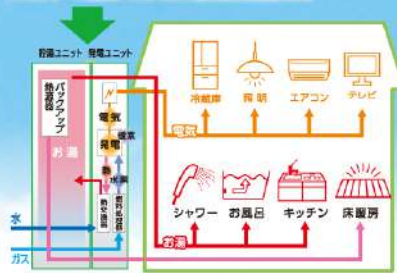

エネファーム

エネファームにすると、こんなにお得です!

ガス料金が
だんぜん
お得!

ご家庭でエネファームをご利用のお客さま
に限り「**発電がライフ
エネファーム**」プラン
約**50%おトク!**

1. なんと① 光熱費が大幅に削減。
   - しかも② 10年間の安心フルサポート。
   - さらに③ CO₂削減で環境にも貢献。
   - そして④ 停電時での電気の使用が可能。
   - だから⑤ 国からの補助金が受けられます!
2. ※詳細は係員までお尋ねください。

エネファームは、ガスを使って、「電気」と「お湯」をつくります。
「エネファーム」及び「ENE-FARM」は、登録商標です。

10年メンテナンス保証付
当社特選
金利手数料 0% ゼロ

21

Panasonic
台所リモコン
浴室リモコン

パナソニック製
左/ 貯湯ユニット
FC-GUNR135
右/ 燃料電池ユニット
FC-70NR13R

22

AISIN
台所リモコン
浴室リモコン

アイシン製
左/ 発電ユニット
FCCS07C2NU
右/ 給湯暖房機
GTH-C2461AW6H-AI-1BL

給湯器:エコジョーズ 高効率・パワフル給湯器

23 NORITZ

多機能ガス給湯器(屋外壁掛)
20号フルオート GT-C2072AWBL
無線LANリモコンセット
RC-K001EWマルチセット
本体+リモコン価格 ¥522,390(税込)が
40% ¥313,400

※取付工事費等が必要となります。

24 Paloma

多機能ガス給湯器(屋外壁掛)
20号セミオート FH-E20225AWL
リモコンセット MFC-E226V
本体+リモコン価格 456,060(税込)が
40% ¥273,600

※取付工事費等が必要となります。

25 CHOFU

単機能ガス給湯器(屋外壁掛)
20号オートストップ GK-S2030K
リモコン CMR-2706V
本体+リモコン価格 ¥222,200(税込)が
40% ¥133,300

※取付工事費等が必要となります。

ガス浴室暖房乾燥機

26 Rinnai

給湯暖房熱源機(屋外壁掛)
20号セミオート
RVD-E20055AW2-1(C)
インターホンリモコンセット
MBC-240VC(A)
浴室暖房乾燥機(浴室壁掛)
暖房・換気・乾燥・涼風
RBH-W415K

通常セット価格 ¥667,370(税込)が
50% ¥333,600

※取付工事費等が必要となります。

給湯器の選び方

給湯器の種類	給湯	シャワー	お風呂	お湯
単機能給湯器	●	○	○	○
多機能給湯器	●	●	●	○

おうちにあった能力を選ぶ
専業の人員、豊富なノウハウから
ガス給湯器の性能を選びます。

お得なガス料金プラン

賢用高効率給湯器を
エコジョーズプラン
ご家庭で、高効率給湯器(エコジョーズ)を
お使いの際は、おトクです。

ガス暖房機器をご利用の方
ハッピーガスライフ
暖房プラン
ご家庭で、ガス暖房機器をお使いの際は、おトクです。

さらにおトクな
オプション

- ※浴室暖房乾燥機ご利用で
  ※オールガス(暖房・換気・乾燥)ご利用で
  ※浴室暖房乾燥機 + オールガスの
  Wで最大5%割引

ウルトラファインバブル給湯器

27 Rinnai

24号フルオート(屋外壁掛)
RUF-UE2406AW(A)
インターホン
リモコンセット
MBC-240VC(A)

本体+リモコン価格 ¥572,990(税込)が
40% ¥343,700

※取付工事費等が必要となります。

UV除菌プレミアム給湯器

28 NORITZ

24号フルオート(屋外壁掛)
GT-C2472PAW BL
無線LAN
リモコンセット
RC-K001EW
マルチセット

本体+リモコン価格 ¥593,560(税込)が
40% ¥356,100

※取付工事費等が必要となります。

ガス温水式床暖房

元々の床を剥がさず簡単・早く仕上がります!!

約1~2日で
簡単施工!!

足元からぽかぽか!

お部屋の床を剥がすことなく、そのままに温水パネルを設置するだけ。
フローリングも新しくなります。

29 床暖房6畳用

商品 + 標準工事

¥430,000

30 床暖房8畳用

商品 + 標準工事

¥480,000

ガスファンヒーター

快適さを求めて、ガスファンヒーターは、ここまで進化しました。

31 Rinnai

Wiz
ファンヒーター
RC-85801ACP
消費電力: 5.81kW
定価 ¥133,210(税込)を
50% ¥66,600

32 NORITZ

ファンヒーター
GFH-5803S-W5
消費電力: 5.81kW
定価 ¥105,270(税込)を
60% ¥42,100

33 Rinnai

ファンヒーター
SRC-365E
消費電力: 4.07kW
**謝恩価格
¥17,600**

炊飯器

ガスならではの強火力でおいしく炊き上がる。・立ち沸き安全装置付・過熱防止装置付

34 Paloma

PR-M09TR
マイコン電子ジャー付
ガス炊飯器 5.0合炊き
・予約タイマー・クーキモード・保温
(多彩な炊飯メニュー)
・白米炊飯・早炊き・炊込み・おかし・玄米・ケーキ
希望小売価格 ¥92,070(税込)
35% ¥59,800

※専用ホース(別売)が必要です。

35 Rinnai

こがまる
RR-050VQ(DB)
電子ジャー付
ガス炊飯器 5.0合炊き
・直火芯と同様の蓄熱厚釜を採用
希望小売価格 ¥39,270(税込)
35% ¥25,500

※専用ホース(別売)が必要です。

小型湯沸器

湯沸防止付・不完全燃焼防止付

36 Rinnai

RUS-V51YB
(WH)
希望小売価格 ¥52,250(税込)
40% ¥31,300

37 Paloma

PH-5BV
希望小売価格 ¥51,590(税込)
40% ¥30,900

※取付部材・取付費用別途必要となります。弊社係員がお見積りに伺います。

衣類乾燥機 乾太くん

雨の日や花粉の多い季節、夜のお洗濯にも静かでスピーディーに乾燥。

生乾き臭をカットし清潔乾燥&快適仕上げ

ガスならではのパワフル温風で悪臭の原因となる「菌」の発育を抑制。
外干しや日光消毒でも除去できないニオイを取り除きます。
大容量のドラムで、ガスならではの強い温風で、繊維が根元から立ち上がり、快適に仕上がります。

快適な仕上げ

繊維が立ち上がり根元からふんわり

18cm → 19cm → 21.5cm

天日干し 全自動洗濯乾燥機 乾太くん

くつ乾燥

庫内にオプションの小物乾燥器(別売)を設置することで、くつの乾燥にも対応いたします。

※RDT-315シリーズは小物乾燥器を使用できません。
※専用のくつに干します。

家事を時短化

ガスのパワーでスピード乾燥

乾太くん 5kgの洗濯物 約52分 電気乾燥の約1/3!

電気式全自動洗濯乾燥機 5kgの洗濯物 約162分

清潔乾燥

ドラム除菌運転でドラムリフレッシュ!

38 Rinnai

RDT-63[6.0kg(デラックス)]
希望小売価格 ¥206,690(税込)
35% ¥134,300

39 Rinnai

RDT-54S-SV[5.0kg]
希望小売価格 ¥156,750(税込)
40% ¥94,000